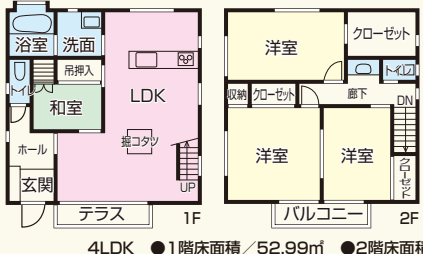

茂原市 大芝 オープンハウス開催 11/12(土)・13(日)
10:00~16:00

スタッフおすすめ賃貸物件特集!!

千葉県エコルゼー
OTAKI GAS
**13日は、大多喜ガス
ガスコンロ調理実演**
お子様プレゼントもあるよ!

地契住建の
注文住宅だから
ここまでできた!

4LDK ●1階床面積/52.99㎡ ●2階床面積/52.99㎡ ●延床面積/105.98㎡

貸マンション 2LDK
茂原市 **本納 5.0**万円/月