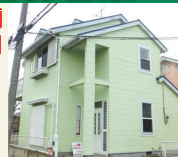

**中古 4LDK+小屋裏収納**

睦沢町 下之郷 **480万円**

土地/43.20坪(142.81㎡)  
建物/24.79坪(81.97㎡)  
●築年月/H4年8月築  
●交通/JR外房線  
[上総一ノ宮]駅 約5.7km

★外壁リフォーム済!  
★陽当りの良い南向き!  
★使いやすい4LDK、収納充実。

媒介

**中古 3LDK**

茂原市 茂原 **980万円**

土地/37.51坪(124.00㎡)  
建物/26.92坪(89.01㎡)  
●築年月/H7年4月築  
●交通/JR外房線[茂原]駅 約1.0km

★茂原駅 徒歩12分 デザイン住宅!  
★外壁リフォーム済!  
★建物室内、キレイにお使いです!

媒介

**中古工場店舗+住宅 7LDK+3S**

いすみ市 小沢 **4,990万円**

土地/1,300坪(4,297.53㎡)  
建物(工場店舗部分)/242.17坪(800.59㎡)  
1F:136.07坪(449.84㎡) 2F:106.10坪(350.75㎡)  
建物(住宅部分)/95.62坪(316.10㎡)  
1F:19.96坪(66.00㎡) 2F:47.46坪(156.91㎡)  
3F:28.18坪(93.19㎡)

●築年月/S62年12月築  
●交通/JR外房線[浪花]駅 約0.5km

★駅まで約6分の好アクセス。  
★大型物件です。約1,300坪の敷地に、延床約337坪の建物!  
★店舗など、自由にお使いいただけます!

媒介

**スタッフおすすめ 中古・賃貸 物件特集!!**

**貸家 4LDK 茂原市 六ツ野 6.2万円/月**

★IH付き ●敷金1 礼金0  
●交通/JR外房線[八積駅]約2.7km  
★近隣にスーパーあり ●駐車場/有 無料 ●入居/相談  
★日当たり良好 ●設備/公営水道・プロパンガス・集落排水

**中古 6LDK**

茂原市 高師 **1,200万円**

土地/99.99坪(330.57㎡)  
建物/45.41坪(150.14㎡)  
●築年月/S26年10月築  
S56年5月増築  
●交通/JR外房線[茂原]駅 約1.6km

★落ち着いた和風邸宅。ゆったり6LDK。  
★土地は約100坪で広々です。  
★茂原駅は徒歩圏。商店も至近。

媒介

**売りアパート**

南房総市 白浜町 **2,500万円**