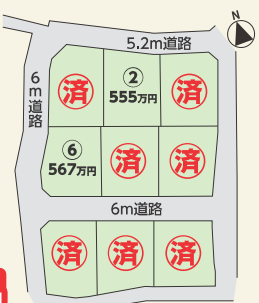

敷金・礼金0円 or 契約金10万円以下キャンペーン

貸マンション 2K 茂原市 3.9万円/月
●敷金1 礼金1 ●管理費 3,000円
●交通/JR外房線「茂原駅」約450m
●駐車場/無 ●入居/即時
●設備/公営水道・都市ガス・本下水
★エアコン1基 ★エレベータ完備 ★最上階物件

貸マンション 2DK 茂原市 高師 3.8万円/月
●敷金0 礼金0 ●管理費 無
●交通/JR外房線「茂原駅」約2.2km
●駐車場/有(無料) ●入居/即時
●設備/都市G・フローリング・ウォシュレット付
★フリーレント1ヶ月 ★エアコン付き ★駐車場付き

貸アパート 2DK 茂原市 腰当 3.8万円/月
●敷金0 礼金0 ●管理費 2,000円
●交通/JR外房線「茂原駅」約2.7km
●駐車場/1台込 ●入居/即時
●設備/エアコン・追焚き・都市ガス
★2F角部屋 ★ショッピングセンターアスモまで700m

貸アパート 2DK 茂原市 本納 4.2万円/月
●敷金0 礼金0 ●管理費 3,000円
●交通/JR外房線「本納駅」約650m
●駐車場/有(無料) ●入居/即時
●設備/室内洗濯機置場・全室収納・エアコン
★2台目駐車場有り ★TV・アホン・追い焚き付き ★LED照明付き

貸家 3DK 茂原市 緑町 5.9万円/月
●敷金0 礼金0 ●管理費 無
●交通/JR外房線「茂原駅」約2.9km
●駐車場/有(無料) ●入居/即時
●設備/室内洗濯機置場・追焚き・都市ガス
★フリーレント1ヶ月 ★ペット可(小型犬のみ※数1) ★駐車場1台付

貸家 3SDK 茂原市 千沢 5.8万円/月
●敷金0 礼金0 ●管理費 0円
●交通/JR外房線「本納駅」約5.6km
●駐車場/有(無料) ●入居/即時
●設備/上下水道・プロパンガス・追い焚き付
★ウォシュレット(新品) ★ペット可(+5,000円/月) ★九十九里浜まで5.4km

信頼と感謝で未来につなぐ
地契住建(株)

茂原市腰当1308-1
TEL.0475-24-3311 FAX.0475-23-7811
定休日:毎週水曜日、第1・3火曜日
E-mail: info@cjk.jp

0120-50-4146
ホームページはこちらから <http://www.cjk.jp> 地契住建 検索