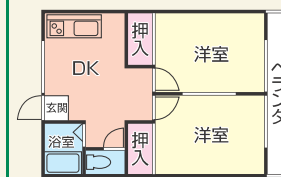

貸アパート 2DK

茂原市本納 **4.2万円** /月

- ★日当たり良好
- ★近隣コンビニあり
- ★最寄り駅まで徒歩8分
- ★エアコン新品

- ●敷金0 礼金0 共益費3,000円/月
- ●交通 / JR外房線「本納駅」約0.65km
- ●駐車場 / 有 (無料) ●入居 / 即時
- ●設備 / 追炊き、全居室収納、エアコン モニター付きインターホン