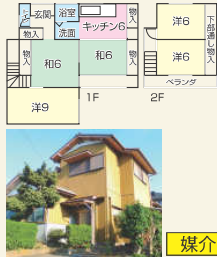

**中古 5K**

**茂原市 東郷 630万円**

土地 / 64.13坪 (212㎡) 建物 / 27.91坪 (92.29㎡)  
1F : 20.90坪 (69.11㎡) / 2F : 7.01坪 (23.18㎡)

築年月 / S51年1月築 S60年8月・H3年12月増築

- 交通 / JR外房線「新茂原」駅 約1.4km
- ★駅徒歩圏の好立地、コンビニ、郵便局も同圏内!
- ★室内キレイにお使いです! 収納充実!
- ★家庭菜園スペース有り!

媒介

**中古売マンション 1SK**

**白子町 古所 200万円**

占有面積 / 7.39坪 (24.43㎡)

●築年月 / S59年6月築

●交通 / JR外房線

「茂原」駅 約11.5km

- ★内装リフォーム済み!状態良好!
- ★プロパンガス ★東向き
- ★高速バス東京行き停留所徒歩6分!

- ★駐車場3台付き
- ★システムキッチン
- ★ファミリーにおススメ

- 敷金2 礼金1 保証金無し
- 交通 / JR外房線「大網駅」約1.0km
- 駐車場 / 有 (3台) ●入居 / 相談
- 設備 / 追炊き機能、温水洗浄便座 エアコン、ワイドバルコニー

**土地 大網白里市富田 分譲地(全7区画 残り4区画)**

価格 **429万円**  
~ **748万円**

- 所在地 / 大網白里市富田1143-2他
- 交通 / JR外房線「大網」駅約2.2km
- 地目 / 宅地 ●現況 / 更地
- 土地面積 / 公簿177.51㎡~380.61㎡
- 3.3㎡単価 / @6.5万円~9万円
- 建ぺい率 / 50% ●容積率100%
- 都市計画 / 市街化調整区域 ※40戸連たん
- 接道状況 / 東7.5m・北6m公道
- 設備 / 都市ガス・浄化槽・水道

建築条件なし

売主

**土地**

**茂原市 大芝 316万円**

土地 / 48.52坪 (160.42㎡)

●地目 / 田 (土地区画整理地内)

●現況 / 宅地 ●用途 / 第1種住居

●建ぺい率 / 容積率 60% / 200%