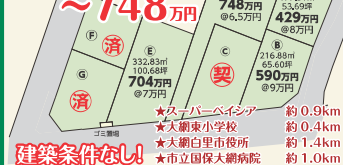

**貸アパート 2DK**

茂原市本納 **4.2万円** /月

- ★日当たり良好
- ★近隣コンビニあり
- ★最寄り駅まで徒歩8分
- ★エアコン新品

- 敷金0 礼金0 共益費3,000円/月
- 交通 / JR外房線「本納駅」約0.65km
- 駐車場 / 有 (無料) ●入居 / 即時
- 設備 / 追炊き、全居室収納、エアコン モニター付きインターホン

**貸家 5SLDK**

大網白里市 大網 **13.0万円** /月

- ★駐車場3台付き
- ★システムキッチン
- ★ファミリーにおススメ

- 敷金2 礼金1 保証金無し
- 交通 / JR外房線「大網駅」約1.0km
- 駐車場 / 有 (3台) ●入居 / 相談
- 設備 / 追炊き機能、温水洗浄便座 エアコン、ワイドバルコニー

**土地 大網白里市富田 分譲地(全7区画 残り4区画)**

価格 **429万円**  
~ **748万円**

- 所在地 / 大網白里市富田1143-2他
- 交通 / JR外房線「大網」駅約2.2km
- 地目 / 宅地 ●現況 / 更地
- 土地面積 / 公簿177.51㎡~380.61㎡
- 3.3㎡単価 / @6.5万円~9万円
- 建ぺい率 / 50% ●容積率100%
- 都市計画 / 市街化調整区域 ※40戸連たん
- 接道状況 / 東7.5m・北6m公道
- 設備 / 都市ガス・浄化槽・水道

建築条件なし

売主

**土地**

**茂原市 大芝 316万円**

土地 / 48.52坪 (160.42㎡)

●地目 / 田 (土地区画整理地内)

●現況 / 宅地 ●用途 / 第1種住居

●建ぺい率 / 容積率 60% / 200%