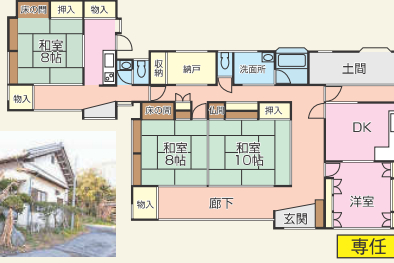

**中古 4SDK**

**長生村 一松丁 2,480万円**

土地 / 464.18坪 (1,534.49㎡) 建物 / 53.86坪 (178.04㎡)  
 ●築年月 / S63年8月築 ●交通 / JR外房線「八積」駅約4.2km  
 ★土地広々464坪! 人気の平屋! 建物ゆったり53坪。  
 ★使い方自由な大型物件、集落排水完備!

専任

**事業用地**

**茂原市 長尾 1,614万円**  
 土地 / 293.42坪 (970.00㎡)  
 ●地目 / 畑 ●現況 / 一部、田  
 ●用途 / 1種住居  
 ●建ぺい率 / 容積率 60% / 200%  
 ●交通 / JR 外房線「新茂原」駅 約 0.4km  
 ★駅徒歩 5分!  
 ★住宅、店舗、用途は様々!

媒介

**事業用地**

**茂原市 小林 1,452万円**  
 土地 / 242坪 (800.00㎡)  
 ●地目 / 山林 ●現況 / 更地  
 ●用途 / 1種住居  
 ●建ぺい率 / 容積率 60% / 200%  
 ●交通 / JR 外房線「新茂原」駅 約 0.5km  
 ★駅から徒歩 6分! マンション用地に最適  
 ★都市ガス、水道メータ 4世帯分有!

媒介

地契住建ホームページは、  
 スマートフォンでも検索できます。  
<http://www.cjk.jp>  
 左記QRコードをご利用ください。

**スタッフおすすめ 賃貸物件特集!!**

**貸アパート 2DK 3.5万円/月**  
 茂原市 長尾

★ほとんどの設備を新品にリフォーム  
 ★浴室・トイレ、セパレートタイプ!  
 ★築古を感じさせない設備にしました  
 ★駅近ですが静かな環境です。  
 ●敷金0 礼金0 管理費3,000円  
 ●交通 / JR外房線「新茂原駅」約0.3km  
 ●駐車場 / 有1,000円  
 ●入居 / 即入居可  
 ●設備 / 公営水道、プロパンガス  
 TVドアホン、エアコン、追炊き